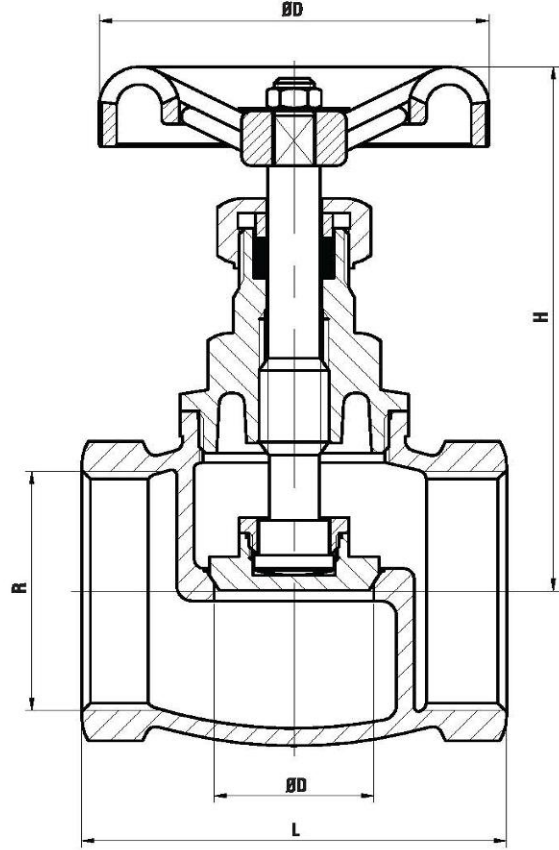

SOYVALVE

Dünyanın Vanasını Üretiyoruz / We Produce The World's Valve

Glob Vana (Bronz, Dişli) / Globe Valve (Bronze, Threaded)

NO	PARÇA ADI	PART NAME	MATERIAL
1	GÖVDE	BODY	RG5
2	KLAPE	DISC	RG5
3	MİL	STEM	CuZn39Pb3
4	EMNİYET PULU	DISC LOCK WASHER	CuZn39Pb3
5	KLAPE SOMUNU	DISC NUT	CuZn39Pb3
6	KAPAK	BONNET	RG5
7	SALMASTRA	PACKING	PTFE
8	RİNG	RING	CuZn39Pb3
9	SALMASTRA SOMUNU	PACKING NUT	CuZn39Pb3
10	HENDİL	HANDWHEEL	GG25
11	SOMUN & PUL	NUT & WASHER	CuZn39Pb3

DN	R	Ød	ØD	L	H	KG
15	1/2"	14	52	49	71	0,25
20	3/4"	14	60	56	73	0,35
25	1"	19	65	66	87	0,50
32	1 1/4"	24	70	74	95	0,70
40	1 1/2"	32	78	85	110	1
50	2"	38	92	100	124	1,60

UYGULAMA ALANLARI / APPLICATIONS

DENİZ SUYU, TATLI SU, YAĞ, BUHAR
SEA WATER, FRESH WATER, OIL AND STEAM